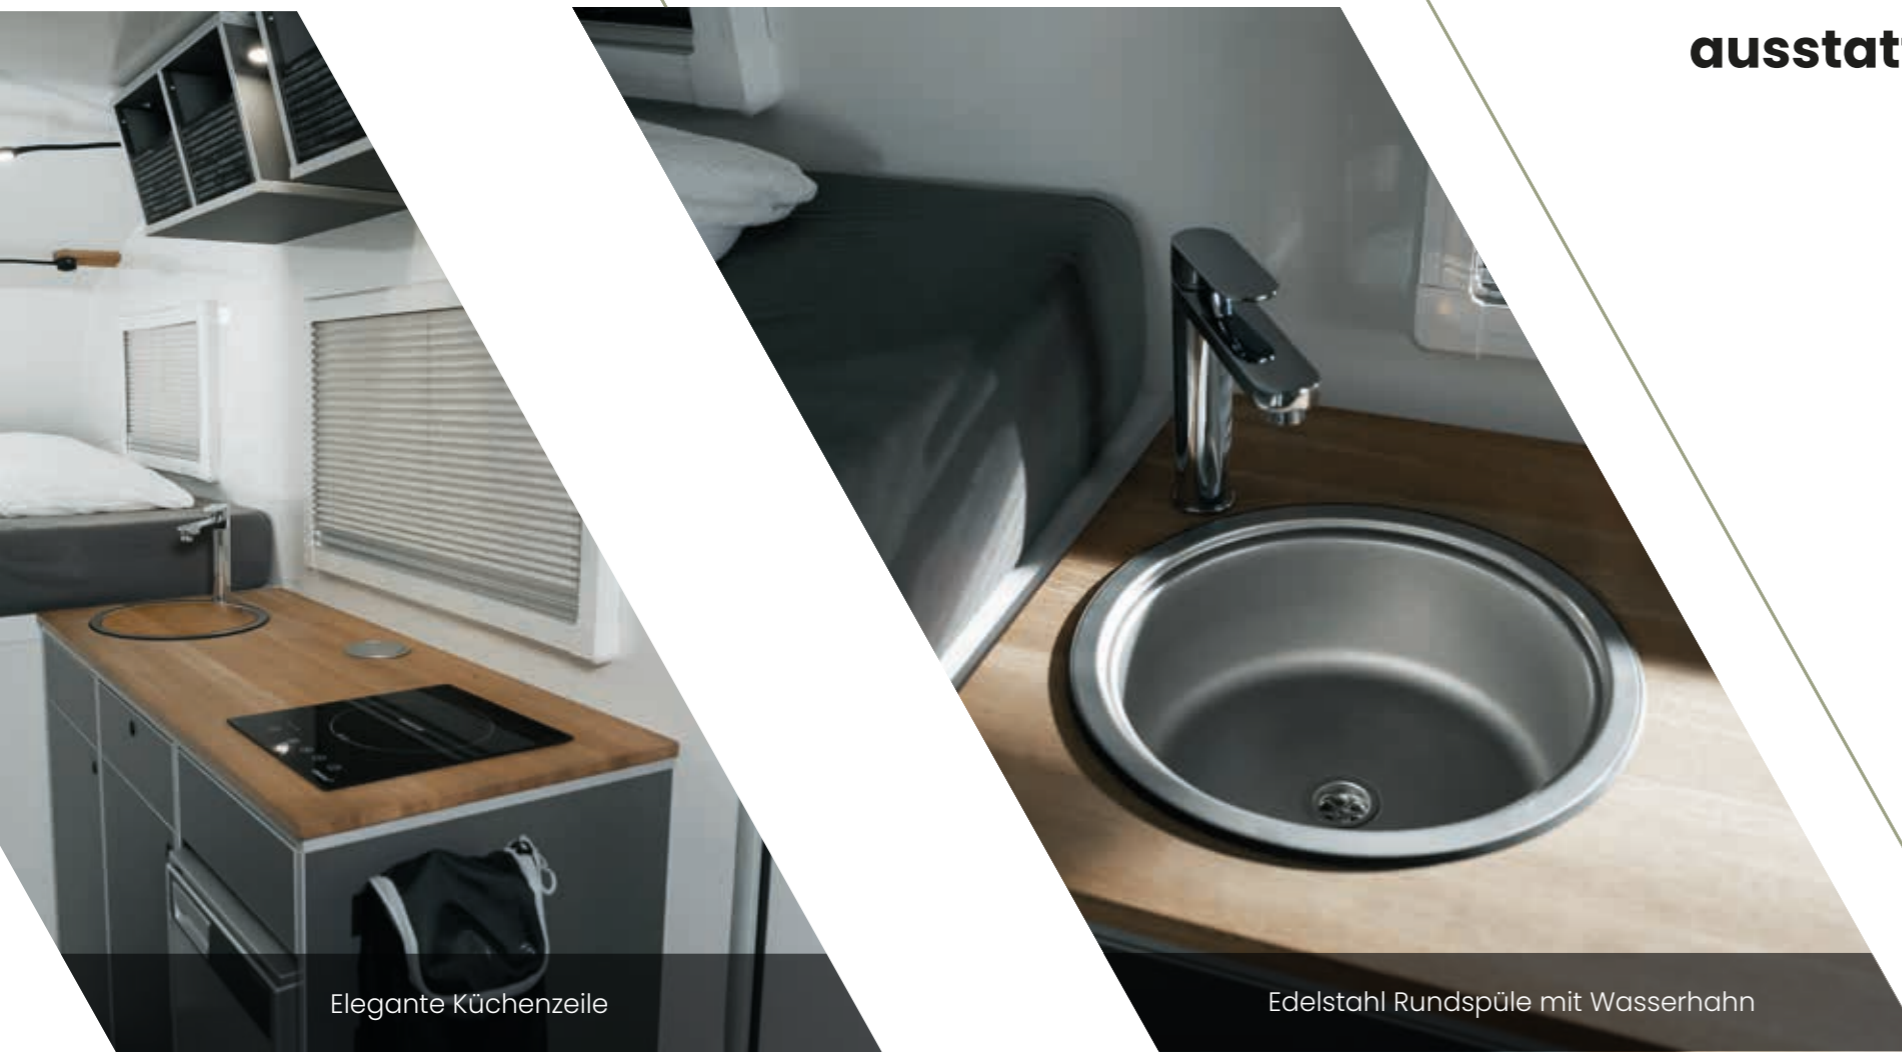

Flexibler Stauraum für ein offenes und klares Raumkonzept

Sitzen mit 5 Personen fast wie unter freiem Himmel

Raumwunder auf 4 Beinen

Wohn-, Ess- und Schlafzimmer in einem: Die travelboxx beeindruckt mit ihrem klaren, gigantischen Raumkonzept und schafft durch die Panorama-Heckklappe ein einzigartiges Gefühl von Weite und Freiheit. Das fahrende Zuhause überzeugt mit viel flexiblem Stauraum, wenig Schnickschnack und einem Umbau in wenigen einfachen Handgriffen!

Innen- ausstattung

- » Nasszelle inkl. Toilettenbereich und ebenerdiger Dusche mit Holzgitterrost und Duschbrause
- » Diverse LED-Schwanenhalsleuchten mit je 2 USB-Anschlüssen
- » Küchenzeile 1240 x 550 x 910 mm mit Induktionskochfeld, 48 l Kühlschrank und Edelstahlspüle mit Wasserhahn
- » 2 Oberschränke à 600 x 360 x 250 mm, nach unten abgeschrägt mit Netz
- » 1x Sitztruhe 590 x 600 x 380 mm mit 100 mm Sitzpolster
- » 1x Sitztruhe 720 x 600 x 380 mm mit 100 mm Sitz- und Rückenpolster
- » 1x Sitztruhe 720 x 930 x 380 mm mit 100 mm Sitz- und Rückenpolster
- » 2 Packtaschen mit Staufächern und Reißverschlüssen (360 x 380 x 360 mm & 1150 x 380 x 360 mm)
- » Matratze 1900 x 2000 x 100 mm