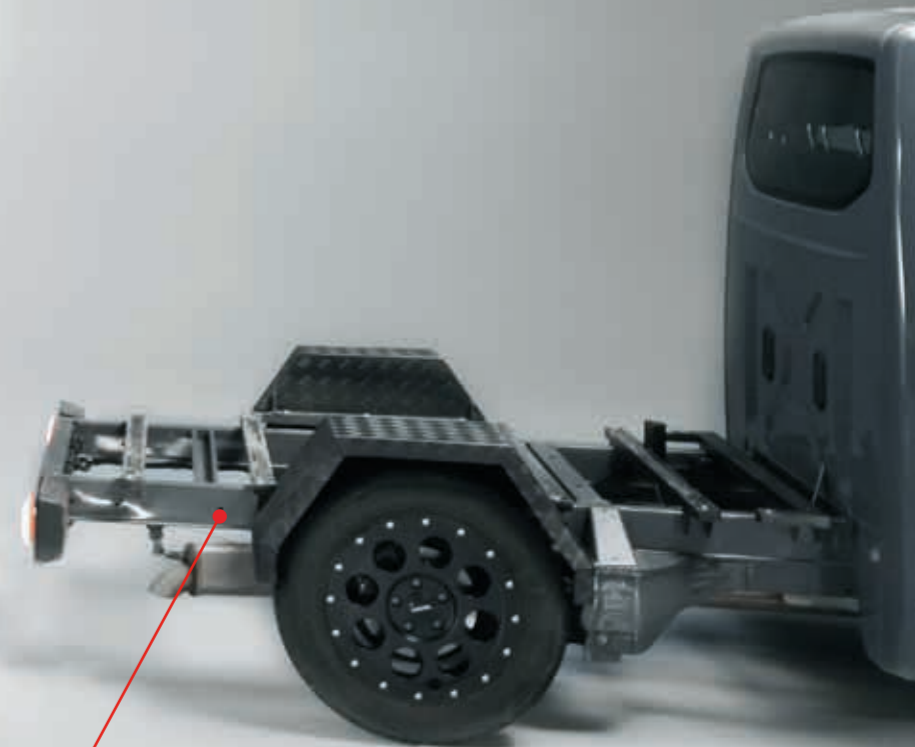

Voll viel Platz

Die travelboxx bietet (Schlaf-)platz für 3 Personen und 3 abschließbare Stauklappen für all dein Reise-Equipment.

Volle Flexibilität

Steh' wo du willst! Mit 4 Hubstützen und durch das Wechselsystem* ist ein bodentiefes Absetzen der Kabine in kürzester Zeit möglich.

Voll autark

Mit dem großen Elektropaket und der integrierten Nasszelle kannst du völlig autark stehen.

*Die originale Ladefläche des Pritschenwagens kann nach Entfernung des Wechselsystems jederzeit wieder aufgesetzt werden.